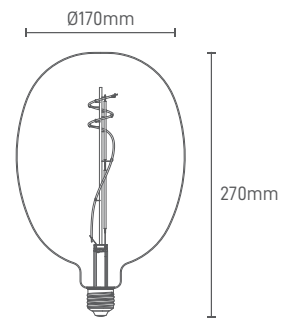

## DECO G125

7W

ILAR-02501

600  
LUMEN

25000  
HOURS

< 330°

2200K  
WARM WHITE