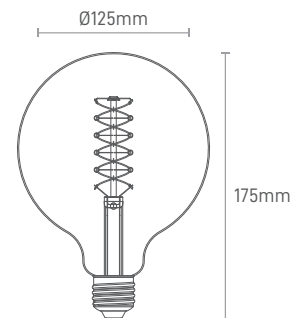

## DECO G125

7W

ILAR-02501

600  
LUMEN

25000  
HOURS

< 330°

2200K  
WARM WHITE