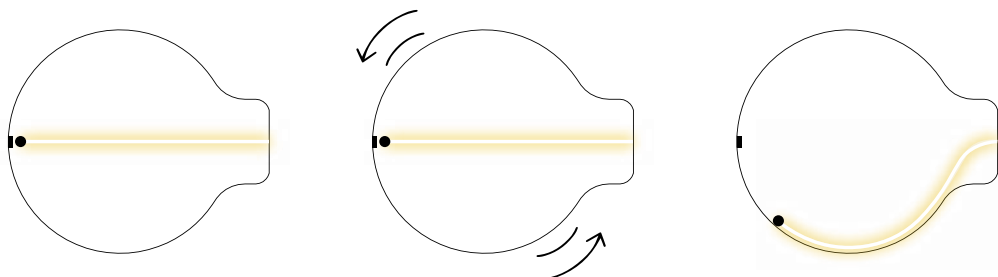

## NOVAS LÂMPADAS DECORATIVAS

SPECIAL FEATURE  
**MAGNETIC FILAMENT**

**SMOKY** G95

**2.2W**

ILAR-02499

60  
LUMEN

25000  
HOURS

330°

**2200K**  
WARM WHITE

**G125**

**2.4W**

ILAR-02495

150  
LUMEN

25000  
HOURS

330°

**2200K**  
WARM WHITE