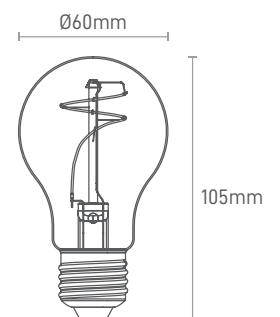

## SMOKY A60

3.4W

ILAR-02497

100  
LUMEN

25000  
HOURS

< 330°

1800K  
WARM WHITE