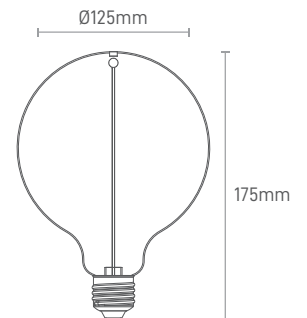

**2200K**  
WARM WHITE

**G125**

**2.4W**

ILAR-02495

150  
LUMEN

25000  
HOURS

330°

**2200K**  
WARM WHITE