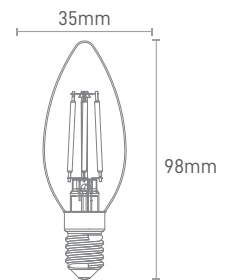

CANDLE DIMMABLE

6W

ILAR-02481

590
LUMEN

25000
HOURS

330°

1800K
WARM WHITE

ILAR-02482

600
LUMEN

25000
HOURS

330°

2200K
WARM WHITE