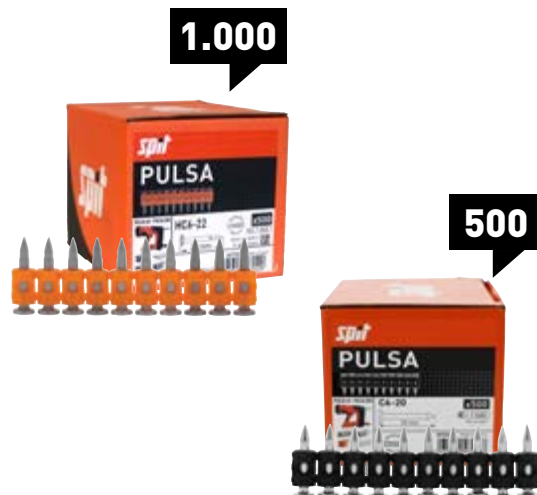

KIT CHIODI + ACCESSORI

CHIODI HC6 - C6 + CASSETTA E MIX DI ACCESSORI PULSABILI IN OMAGGIO

Bandella e P-Clip sono ideali per :

- Fissaggi a pavimento

CT-Clip e Eclip sono ideali per :

- Fissaggi a parete

PREZZO CONSIGLIATO

Cod. **KITACC-EL02**

€ **259,00**

057552	Chiodo Pulsa HC6 22	1.000
057540	Chiodo Pulsa C6 20	500
+ IN OMAGGIO		
13502120	Collare fissatubo ECLIP PA6 Ø20 mm	100
565082	P-CLIP 20 mm	100
565510	Collare fissatubi CT-CLIP PA6 16-32 mm	100
8412120	BANDELLA IN TESSUTO PROPYLENE 10m	10
695059	CASSETTA ORANGE SPIT	1