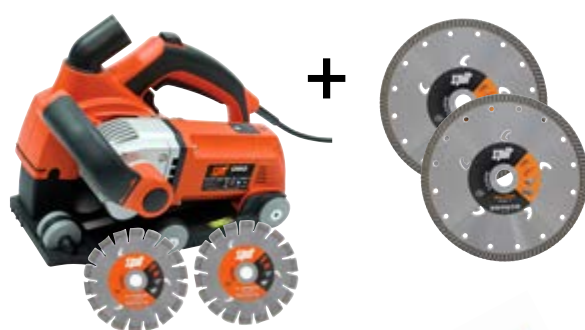

KIT SCANALATRICE D60 + DISCHI

Cod. KITD60-EL06	PREZZO CONSIGLIATO	€ 939,00
811223 Scanalatrice Spit D60 + 2 DISCHI XTREME C	1	
610034 Disco SILVER TURBO 140	1	
+ IN OMAGGIO		
8221967 SET DA 10 MATITE PROFESSIONALI - 25 cm	1	

GAMMA DISCHI SPIT

XTREME C per materiali duri

Cod. 610059		PREZZO CONSIGLIATO	€ 155,00
610059	Disco XTREME C 140	1	

Cod. 610063		PREZZO CONSIGLIATO	€ 180,00
610063	Disco XTREME C 150	1	

SILVER TURBO-T multimateriale

Cod. 610034		PREZZO CONSIGLIATO	€ 125,00
610034	Disco SILVER TURBO 140	1	

Cod. 610035		PREZZO CONSIGLIATO	€ 138,00
610035	Disco SILVER TURBO 150	1	

DIASLOT calcestruzzo cellulare

Cod. 610290		PREZZO CONSIGLIATO	€ 299,00
610290	Disco DIASLOT 150	1